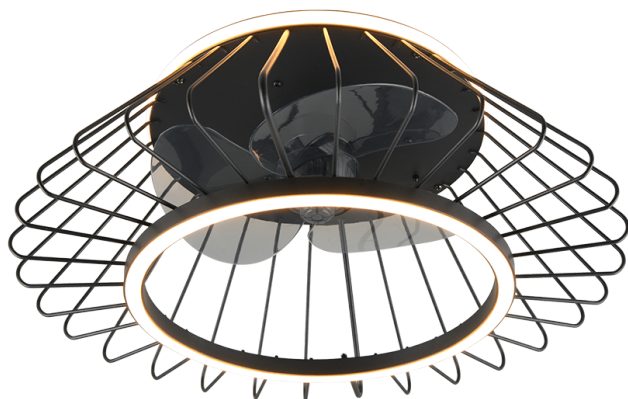

Ventilator

## KARLSBORG – R67443132

incl. 1x SMD, 30W · 1x 3500lm, 2700 - 6500K

- **Înterupătoare separate**
- **Telecomanda**
- **Variator de lumină integrat**
- **Culoare lumină infinit variabilă**
- **Lampă de noapte**
- **Montare plafon**
- **Nu este potrivit pentru variator exterior**
- **Funcția memorie**
- **IP20**
- **Ventilator**
- **3 moduri de viteză**
- **Temporizator**
- **Operare vară și iarnă**

Practic și convenabil: reîmprospatare la o simplă apăsare de buton cu plafoniera KARLSBORG. Ventilatorul integrat poate fi comutat separat de plafoniera cu ajutorul telecomenzii incluse în trei setări de viteză și asigură un aer optim și echilibrat în încăpere atât vara, cât și iarna. Intensitatea și culoarea luminii pot fi reglate în mod continuu pentru a se potrivi nevoilor dvs., ceea ce face ca modelul KARLSBORG să fie ideal pentru zona dvs. de locuit sau de dormit. Numeroasele funcții ale luminii sunt perfect completate de temporizatorul integrat, lumina de noapte și funcția de memorie. Datorită designului modern în negru mat, plafoniera se integrează fără efort în interioarele existente. Aparatul de iluminat dispune, de asemenea, de tehnologie modernă cu LED-uri, care se caracterizează printr-o calitate ridicată a luminii și eficiență energetică. În comparație cu sursele convenționale de lumină cu halogen, se pot economisi până la 80% din costurile de energie. Cu sursele de lumină LED, beneficiați, de asemenea, de o durată de viață lungă și de o generare redusă de căldură, protejând în același timp mediul înconjurător.

### Dimensiunile produsului

Înălțimea: 22cm  
Diametru: 50cm  
Masa: 2,5kg