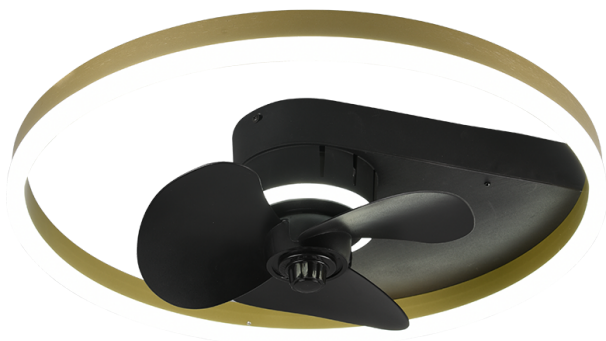

Ventilator

## BORGHOLM – R67083132

incl. 1x SMD LED, 30W · 1x 3500lm, 2700 - 6500K

- **Înterupătoare separate**
- **Telecomanda**
- **Variator de lumină integrat**
- **Culoare lumină infinit variabilă**
- **Lampă de noapte**
- **Montare plafon**
- **Nu este potrivit pentru variator exterior**
- **Funcția memorie**
- **Ventilator**
- **3 moduri de viteză**
- **Temporizator**

Plafoniera BORGHOLM este o adevarata solutie multifunctionala. Aparatul de iluminat are un aspect rotund si poate fi atenuat cu ajutorul telecomenzii incluse. Atmosfera de iluminare potrivita în camera poate fi creata prin reglarea continua a culorii luminii. Ventilatorul integrat are, de asemenea, o functie de temporizare si trei setari de viteza pentru a asigura o circulatie a aerului racoros si revigorant. Chiar si în sezonul rece, ventilatorul asigura o distributie ideala a aerului încalzit. Forma rotunda si culoarea negru mat si auriu fac din plafoniera un element de locuit care atrage atentia. Aceasta gama de culori îi permite sa fie combinata cu multe concepte de amenajare. În plus, corpul de iluminat dispune de o tehnologie LED moderna, care se caracterizeaza printr-o calitate ridicata a luminii si eficienta energetica. În comparatie cu lampile cu halogen conventionale, se pot economisi pâna la 80% din costurile de energie. În plus, sursele de lumina LED au o durata de viata lunga, produc mai putina caldura si protejeaza mediul înconjurator.

### Tipul de material

Metal - Negru mat