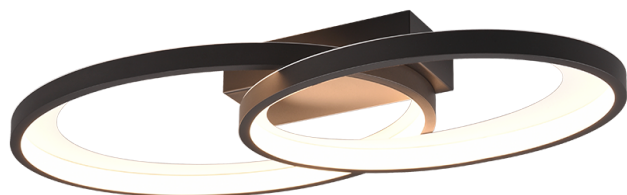

Plafoniera

MALAGA – R64482134

incl. 1x SMD, 25W · 1x 2900lm, 3000K

- Montare pe plafon și pe perete
- IP20

Aplica și plafoniera MALAGA aduce în casa ta o arta luminoasă de bun gust, constând în forme geometrice. Jocul plăcut de lumina al corpului de iluminat va pune în valoare cu stil zona de zi sau holul și va asigura că interiorul dvs. este în centrul atenției. Combinația de culori negru mat și alb mat aduce un caracter modern și confortabil spațiului dvs. de locuit și, de asemenea, atrage toate privirile. Aparatul de iluminat dispune, de asemenea, de tehnologie modernă cu LED-uri, care se caracterizează printr-o calitate ridicată a luminii și eficiență energetică. În comparație cu sursele convenționale de lumina cu halogen, se pot economisi până la 80% din costurile de energie. De asemenea, sursele de lumina LED au o durată de viață lungă, produc mai puțină căldură și protejează mediul înconjurător.

Tipul de material

Metal · schwarz-weiß

Dimensiunile produsului

Latime: 57cm
Înălțimea: 8cm
Adâncimea: 30cm
Masa: 1,2kg

Date tehnice

Becuri: SMD – LED (integrat)
Watt: 25W
Lumen: 1x 2900lm
Kelvin: 3000K
Redarea culorilor (CRI): > 80 CRI
Durata de viață: 25000H
Cicluri de comutare: 15000x ON/OFF