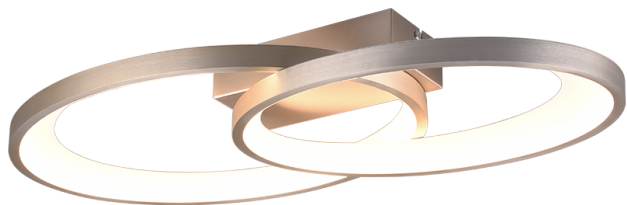

Plafoniera

MALAGA – R64482107

incl. 1x SMD, 25W · 1x 2900lm, 3000K

- Montare pe plafon și pe perete
- IP20

Aplica și plafoniera MALAGA aduce în casa ta o artă luminoasă de bun gust, constând în forme geometrice. Jocul plăcut de lumina al corpului de iluminat va pune în valoare cu stil zona de zi sau holul și va asigura că interiorul dvs. este în centrul atenției. Combinația de culori nichel mat și alb mat aduce un caracter modern și confortabil spațiului dvs. de locuit și, de asemenea, atrage privirea. Aparatul de iluminat dispune, de asemenea, de tehnologie modernă cu LED-uri, care se caracterizează printr-o calitate ridicată a luminii și eficiența energetică. În comparație cu sursele convenționale de lumină cu halogen, se pot economisi până la 80% din costurile de energie. De asemenea, sursele de lumină LED au o durată de viață lungă, produc mai puțină căldură și protejează mediul înconjurător.

Tipul de material

Metal · Nichel mat

Dimensiunile produsului

Latime: 57cm
Înălțimea: 8cm
Adâncimea: 30cm
Masa: 1,2kg

Date tehnice

Becuri: SMD – LED (integrat)
Watt: 25W
Lumen: 1x 2900lm
Kelvin: 3000K
Redarea culorilor (CRI): > 80 CRI
Durata de viață: 25000H
Cicluri de comutare: 15000x ON/OFF