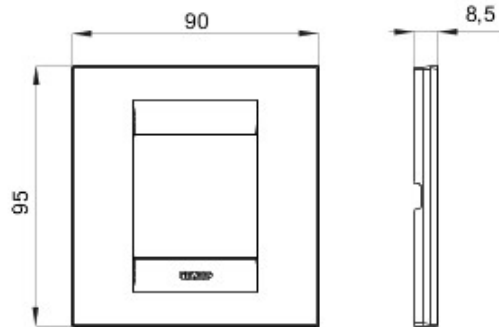

Gamă de rame pentru aparate cablate Chorus, realizate într-o gamă variată de forme, culori materiale și finisaje. Include șase forme diferite (ONE, GEO, LUX, FLAT, ART și ICE) pentru doze dreptunghiulare cu până la 12 module și trei forme diferite (ONE International, GEO International și LUX International) adecvate pentru doze rotunde/pătrate, cu modularitate orizontală/verticală simplă sau multiplă, de la 2 la 2+2+2+2 module. Toate ramele din aparatele cablate Chorus utilizează aceleași suporturi, fără a necesita adaptoare suplimentare. De asemenea, gama include module oarbe, rame etanșe IP55 și rame ornament autoportante pentru profiluri și panouri.

Familie	GEO Internațional	Descriere	2 modul
Culoare	Alb lapte	Material	Tehnopolimer
Finisare	Lucios	Pentru montaj suport	GW16821, GW16822, GW16823
Glow test conductori	650 °C	Termo-presiune cu bilă	70 °C
Standard	EN 60669-1	For BS support codes	GW16831
Electrocod	0111		

### DIMENSIONAL