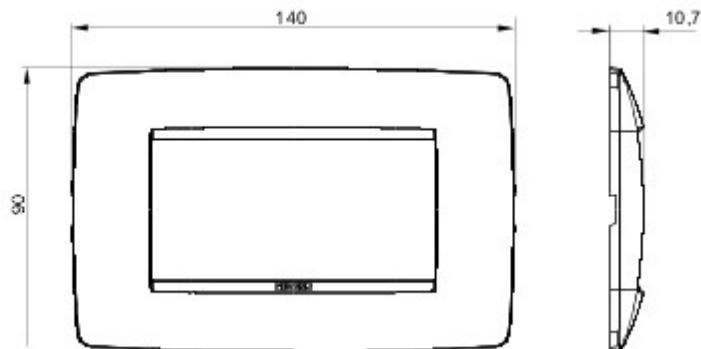

Gamă de rame pentru aparate cablate Chorus, realizate într-o gamă variată de forme, culori materiale și finisaje. Include șase forme diferite (ONE, GEO, LUX, FLAT, ART și ICE) pentru doze dreptunghiulare cu până la 12 module și trei forme diferite (ONE International, GEO International și LUX International) adecvate pentru doze rotunde/pătrate, cu modularitate orizontală/verticală simplă sau multiplă, de la 2 la 2+2+2+2 module. Toate ramele din aparatele cablate Chorus utilizează aceleași suporturi, fără a necesita adaptoare suplimentare. De asemenea, gama include module oarbe, rame etanșe IP55 și rame ornament autoportante pentru profiluri și panouri.

Familie	ONE	Descriere	4 modul
Culoare	Aur	Material	Tehnopolimer
Finisare	Finisaj mat	Pentru montaj suport	GW16804, GW16804N
Glow test conductori	650 °C	Termo-presiune cu bilă	70 °C
Standard	EN 60669-1	Electrocod	0110

### DIMENSIONAL