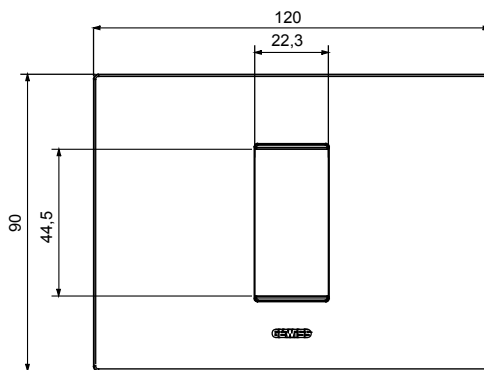

Gama de plăci de uz casnic ChoruSmart, realizate într-o mare varietate de forme, culori, materiale și finisaje. Include cinci forme diferite (UNA, Geo, EGO, LUX, ICE ȘI ICE Touch) pentru cutii dreptunghiulare cu o capacitate de până la 12 module și trei forme diferite (UNA International, GEO International și LUX International) potrivite pentru cutii rotunde/pătrate, atât simple, cât și combinate în configurații orizontale sau verticale, cu o capacitate de 2 până la 2+2+2+2 module. Toate plăcile de uz casnic DIN seria ChoruSmart utilizează aceleași suporturi, fără a fi nevoie de adaptoare suplimentare. Gama include, de asemenea, plăci goale, plăci etanșe IP55 și plăci de curtur.

Familie	EGO	Descriere	1 modul
Culoare	Bej satinat natural	Material	Tehnopolimer
Finisaj	Finisaj opac	Pentru codurile de asistență	GW16802, GW16803, GW16803N
Încercare cu fir incandescent	650 °C	Termo-presiune cu bilă	70 °C
Standard	EN 60669-1	Electrocod	0110

### DIMENSIONAL