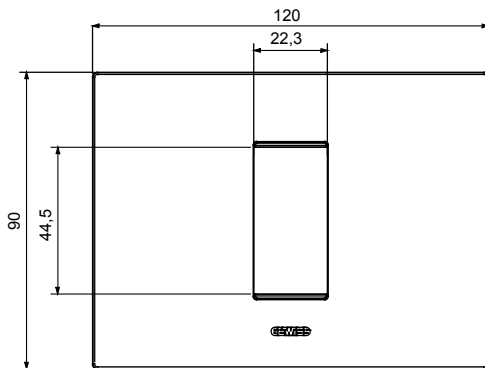

Gama de plăci de uz casnic ChoruSmart, realizate într-o mare varietate de forme, culori, materiale și finisaje. Include cinci forme diferite (UNA, Geo, EGO, LUX, ICE ȘI ICE Touch) pentru cutii dreptunghiulare cu o capacitate de până la 12 module și trei forme diferite (UNA International, GEO International și LUX International) potrivite pentru cutii rotunde/pătrate, atât simple, cât și combinate în configurații orizontale sau verticale, cu o capacitate de 2 până la 2+2+2+2 module. Toate plăcile de uz casnic DIN seria ChoruSmart utilizează aceleași suporturi, fără a fi nevoie de adaptoare suplimentare. Gama include, de asemenea, plăci goale, plăci etanșe IP55 și plăci de curbură.

Familie	EGO	Descriere	1 modul
Culoare	Negru satinat	Material	Tehnopolimer
Finisaj	Finisaj opac	Pentru codurile de asistență	GW16802, GW16803, GW16803N
Încercare cu fir incandescent	650 °C	Termo-presiune cu bilă	70 °C
Standard	EN 60669-1	Electrocod	0110

DIMENSIONAL

TECHNICAL SYMBOLOGY

STANDARDS/APPROVALS