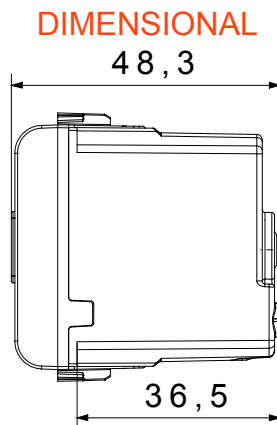

Categorie	Semnalizare sonoră	Descriere	Clopot
Culoare	Negru satinat	Tensiune dealimentare	230V ca - 50 Hz
Termo-presiune cu bilă	125 °C	Intensitatea sunetului	80 dB (la 1 m)
Test de încercare cu fir incandescent	850 °C	Consum maxim de energie	8 VA
Nr. module	1	Borne de cablare	Conținut
Material	Tehnopolimer		