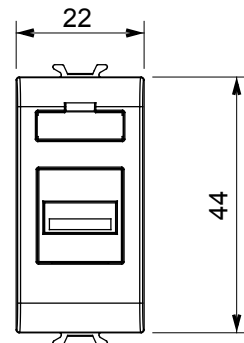

Categorie	Priză	Descriere	Priză
Culoare	Alb lucios	Nr. module	1
Electrocod	3720	Material	Tehnopolimer

#### DIMENSIONAL