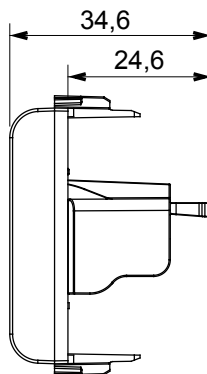

Gamă largă de dispozitive de comandă, prize pentru alimentarea cu energie electrică (conforme cu standardele naționale și internaționale), preluarea semnalelor, controlul climei, gestionarea confortului, semnalizarea tehnică a alarmelor și gestionarea iluminatului de urgență. Dispozitivele modulare ChoruSmart sunt disponibile în cinci culori, alb lucios, alb satinat, bej natural, negru satinat și titan lăcuit și în diferite dimensiuni de la 1/2, 1, 2 și 3 module. Datorită suporturilor de montare pentru cutii dreptunghiulare, pătrate și rotunde, pot fi create combinații nesfârșite cu gama de plăci ChoruSmart.

Categorie	Priză	Descriere	Priză
Culoare	Alb lucios	Nr. module	1
Electrocod	3720	Material	Tehnopolimer

#### DIMENSIONAL