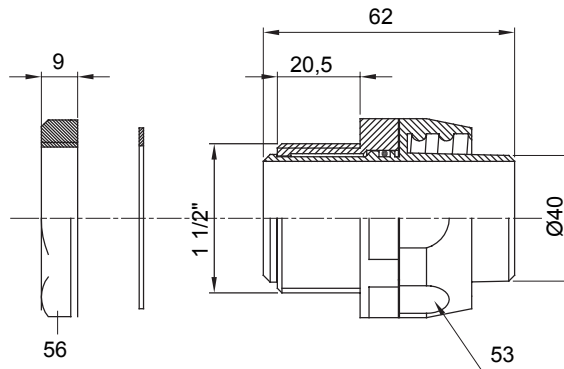

Dispositiv de cuplare drept și rotativ pentru manta cu grad de protecție IP54.

Culoare	Negru RAL 9005	Grad IP	IP54
Pas GAS	1 1/2"	Manta Ø (mm)	40
Tip	Rotativ	Electrocod	210

DIMENSIONAL

TECHNICAL SYMBOLOGY