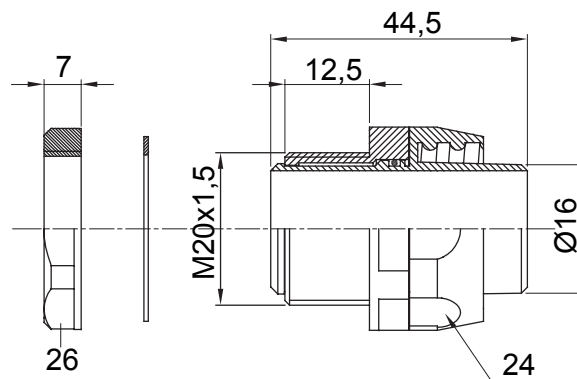

Product Data Sheet

DX54016

Gama GW FIT

Dispozitiv de cuplare drept și rotativ pentru manta cu grad de protecție IP54.

Culoare	Gri RAL 7035	Grad IP	IP54
Pas ISO	M 20x1.5	Manta Ø (mm)	16
Tipul pasului	M20	Tip	Rotativ
Electrocod	210		

DIMENSIONAL

TECHNICAL SYMBOLOGY

IP

IP54

STANDARDS/APPROVALS