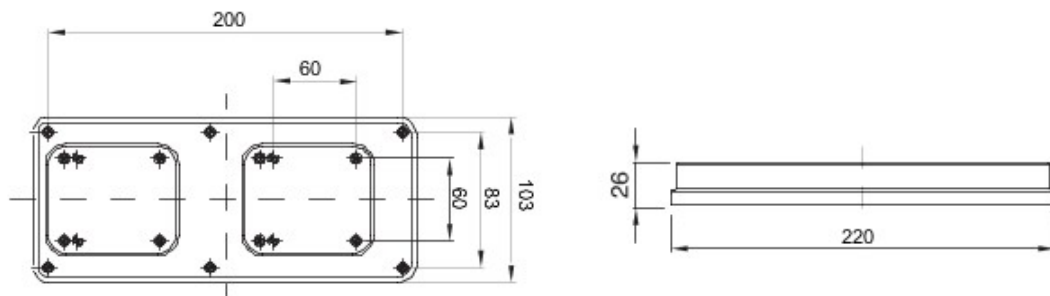

Glow Wire Test	650 °C	IP degree	IP67
Shock resistance	IK08	Electrocod	2222
Houseable IB socket-outlets	N. 1 IEC 309 16-32A IP44/67 + N.1 16A MAX 3P+E or GW274		

### DIMENSIONAL

### TECHNICAL SYMBOLOGY

**GWT**    **IP**    **IK**

650 °C

IP67

IK08