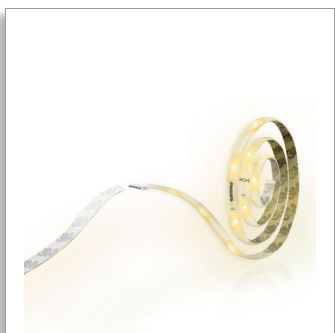

Philips
Lumină indirectă

LightStrips Extend 1mExt
alb
LED

70979/87/PH

Colorați-vă universul cu lumină

LightStrips Extend adăugă o strălucire ambientă caldă interiorului locuinței dvs. Utilizați-le pentru a evidenția mobilierul, caracteristicile arhitecturale sau spațiile din pereți. Cu posibilitățile de extindere - până la 5 m - este simplu să creați lumina perfectă.

Lăsați lumina să se integreze natural în interiorul dvs.

- Efect de lumină albă, caldă, difuză

Flexibilitate desăvârșită la instalare

- Extensibil până la 5 metri cu ajutorul kiturilor de extindere disponibile
- Dimensionat
- Ușor de montat cu bandă adezivă.

Ușor și sigur de folosit

- Comutator ușor de utilizat
- Strat protector de silicon
- Tehnologie sigură cu LED-uri

PHILIPS

Lumină indirectă
LightStrips Extend 1mExt alb, LED

Repere

Lumină albă, caldă, difuză

Lumina albă, caldă, cu o intensitate de 250 de lumeni/metru se integrează natural în interiorul locuinței dvs., grație efectului de lumină difuză.

Extensibil până la 5 metri

LightStrips Extend sunt ușor de instalat în diverse tipuri de aplicații. Kiturile de extindere disponibile separat vă permit extinderea produsului cu până la 5 metri în lungime.