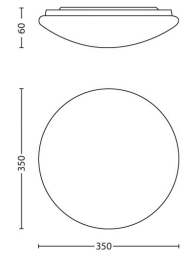

Philips myLiving
Lampă de plafon

Twirly 27 K

gri
LED

myLiving

31815/87/16