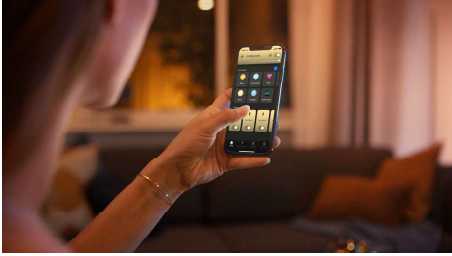

PHILIPS

Spot luminos unic
Runner

Hue cu ambianță albă

Include bec cu LED GU10

Control Bluetooth prin aplicație

Include întrerupător cu variator

Adăugați o consolă Hue Bridge
pentru a descoperi mai multe

8720169320710

Iluminat simplu și inteligent

Cu un capăt ajustabil, spotul luminos Philips Hue White ambiance Runner negru îți permite să luminezi orice colț al încăperii cu o lumină albă de la caldă la rece. Folosește rețetele de lumină încorporate și obține controlul instantaneu cu întrerupătorul cu variator Hue dimmer switch inclus sau cu Bluetooth. Conectează-te la o consolă Hue Bridge pentru mai multe caracteristici.

Iluminat simplu și inteligent

- Controlează până la 10 lumini cu aplicația prin Bluetooth
- Controlează luminile prin intermediul vocii*
- Creează atmosfera perfectă cu o lumină albă caldă până la rece
- Obțineți rețete de lumină perfecte pentru activitățile zilnice
- Deblocați suita completă de funcții de iluminare inteligentă cu Hue Bridge

Repere

Controlați până la 10 lumini cu aplicația prin Bluetooth

Cu aplicația Hue Bluetooth, puteți controla luminile inteligente Hue într-o singură încăpere a locuinței dvs. Adăugați până la 10 lumini inteligente și controlați-le cu o singură atingere a unui buton de pe dispozitivul dvs. mobil.