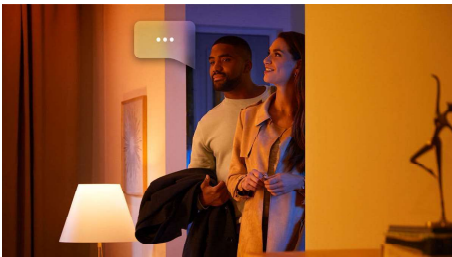

Controlați luminile prin intermediul vocii*

Philips Hue funcționează cu Amazon Alexa și Google Assistant, atunci când este asociat cu un dispozitiv Google Nest sau Amazon Echo. Comenzile vocale simple vă permit să controlați mai multe lumini dintr-o încăpere sau doar o singură lumină.