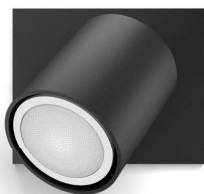

PHILIPS

Spot luminos unic
Runner

Hue cu ambianță albă

Include bec cu LED GU10

Control Bluetooth prin aplicație

Include întrerupător cu variator

Adăugați o consolă Hue Bridge
pentru a descoperi mai multe

8720169320710

Iluminat simplu și inteligent

Cu un capăt ajustabil, spotul luminos Philips Hue White ambiance Runner negru îți permite să luminezi orice colț al încăperii cu o lumină albă de la caldă la rece. Folosește rețetele de lumină încorporate și obține controlul instantaneu cu întrerupătorul cu variator Hue dimmer switch inclus sau cu Bluetooth. Conectează-te la o consolă Hue Bridge pentru mai multe caracteristici.