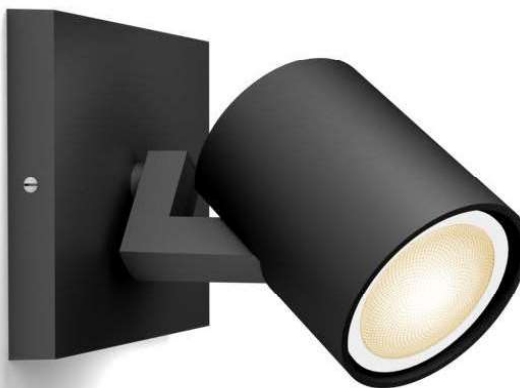

PHILIPS

Spot luminos unic
Runner

Hue cu ambianță albă

Include bec cu LED GU10

Control Bluetooth prin aplicație

Include întrerupător cu variator

Adăugați o consolă Hue Bridge
pentru a descoperi mai multe

8720169320710

Iluminat simplu și inteligent

Cu un capăt ajustabil, spotul luminos Philips Hue White ambiance Runner negru îți permite să luminezi orice colț al încăperii cu o lumină albă de la caldă la rece. Folosește rețetele de lumină încorporate și obține controlul instantaneu cu întrerupătorul cu variator Hue dimmer switch inclus sau cu Bluetooth. Conectează-te la o consolă Hue Bridge pentru mai multe caracteristici.