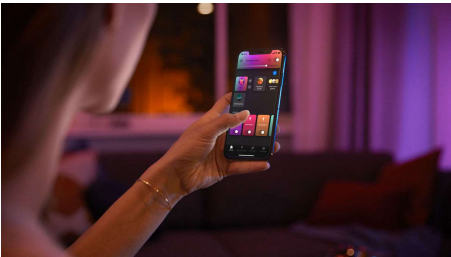

Posibilități nelimitate

- Combinați iluminatul funcțional și cel ambiental într-o singură instalație

Iluminat simplu și inteligent

- Controlați până la 10 lumini cu aplicația prin Bluetooth
- Controlați luminile prin intermediul vocii*
- Creați o experiență personalizată cu iluminatul inteligent color
- Creați atmosfera perfectă cu o lumină albă caldă până la rece
- Obțineți rețete de lumină perfecte pentru activitățile zilnice
- Deblocați suita completă de funcții de iluminare inteligentă cu Hue Bridge

Repere

Combinați iluminatul funcțional și cel ambiental într-o singură instalație

Philips Hue Centris armonizează funcționalitatea cu estetica într-o lampă de plafon care combină o instalație centrală cu spoturi de iluminat care pot fi orientate individual pentru a evidenția diferitele zone ale încăperii. Setajă Centris la una dintre milioanele de culori sau la orice nuanță de lumină albă caldă până la rece sau setajă fiecare lumină a lămpii la propria nuanță individuală pentru un aspect mai dinamic.

Controlați până la 10 lumini cu aplicația prin Bluetooth

Cu aplicația Hue Bluetooth, puteți controla luminile inteligente Hue într-o singură încăpere a locuinței dvs. Adăugați până la 10 lumini inteligente și controlați-le cu o singură atingere a unui buton de pe dispozitivul dvs. mobil.