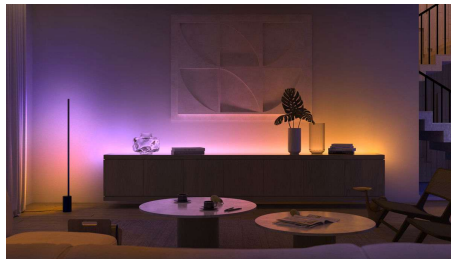

PHILIPS

Lampă de plafon Centris cu 2 spoturi

Hue cu ambianță albă și
color

LED integrat

Control Bluetooth prin aplicație

Controlați prin intermediul
aplicației sau al vocii*

Adăugați o consolă Hue Bridge
pentru a descoperi mai multe

Repere

Combinați iluminatul funcțional și cel ambiental într-o singură instalație

Philips Hue Centris armonizează funcționalitatea cu estetica într-o lampă de plafon care combină o instalație centrală cu spoturi de iluminat care pot fi orientate individual pentru a evidenția diferitele zone ale încăperii. Setajă Centris la una dintre milioanele de culori sau la orice nuanță de lumină albă caldă până la rece sau setajă fiecare lumină a lămpii la propria nuanță individuală pentru un aspect mai dinamic.

Controlați până la 10 lumini cu aplicația prin Bluetooth

Cu aplicația Hue Bluetooth, puteți controla luminile inteligente Hue într-o singură încăpere a locuinței dvs. Adăugați până la 10 lumini inteligente și controlați-le cu o singură atingere a unui buton de pe dispozitivul dvs. mobil.

Creați o experiență personalizată cu iluminatul inteligent color

Transformați-vă locuința prin intermediul a 16 milioane de culori, creând imediat atmosfera potrivită pentru orice eveniment. La o singură atingere a unui buton, puteți crea o atmosferă festivă pentru o petrecere, transforma sufrageria într-o sală de cinema, amplifica decorul locuinței cu accente color și multe altele.