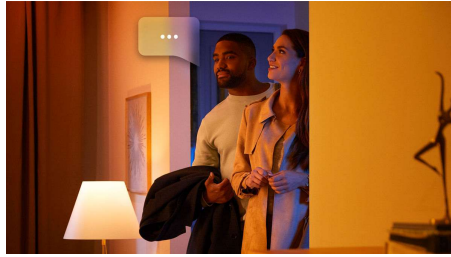

Philips Hue funcționează cu Amazon Alexa și Google Assistant, atunci când este asociat cu un dispozitiv Google Nest sau Amazon Echo. Comenzile vocale simple vă permit să controlați mai multe lumini dintr-o încăpere sau doar o singură lumină.

Creați o experiență personalizată cu iluminatul inteligent color