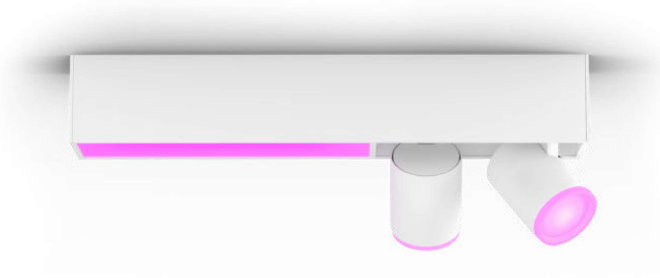

PHILIPS

Lampă de plafon Centris cu 2 spoturi

Hue cu ambianță albă și
color

LED integrat

Control Bluetooth prin aplicație

Controlați prin intermediul
aplicației sau al vocii*

Adăugați o consolă Hue Bridge
pentru a descoperi mai multe

8720169318373

Iluminat simplu și inteligent

Obțineți atât iluminat funcțional, cât și ambiental prin intermediul unui singur corp de iluminat. Centris de culoare albă are o lampă de plafon fixă și două spoturi care pot fi orientat la unghiuri individuale. Setează fiecare lumină a instalației în oricare dintre milioanele de culori, pentru a obține un aspect cu adevărat unic.

Repere

Combinați iluminatul funcțional și cel ambiental într-o singură instalație

Philips Hue Centris armonizează funcționalitatea cu estetica într-o lampă de plafon care combină o instalație centrală cu spoturi de iluminat care pot fi orientate individual pentru a evidenția diferitele zone ale încăperii. Setajă Centris la una dintre milioanele de culori sau la orice nuanță de lumină albă caldă până la rece sau setajă fiecare lumină a lămpii la propria nuanță individuală pentru un aspect mai dinamic.

- Înălțime: 12,8 cm
- Lungime: 40,8 cm
- Lățime: 8,5 cm

Service

- Garanție: 2 ani

Specificații tehnice

- Flux luminos de 4000 K: 1.630 lm
- Durată de viață de până la: 25.000 ore
- Tehnologie bec: LED, 230 V
- Culoare lumină: Ambianță albă și color Hue 2000-6500
- Unghi fascicul: 40°
- Număr de becuri 2: 2
- Puterea becului inclus 2: 4.2 W
- Alimentare de la rețea: 50 - 60 Hz
- LED: Da
- LED încorporat: Da
- Clasa energetică a sursei de lumină incluse: G
- Număr de becuri: 1
- Soclu/fasung: GU10
- Puterea becului inclus: 11
- Cod IP: IP20
- Clasa de protecție: I - împământat
- Flux luminos de 2700 K: 1.410 lm