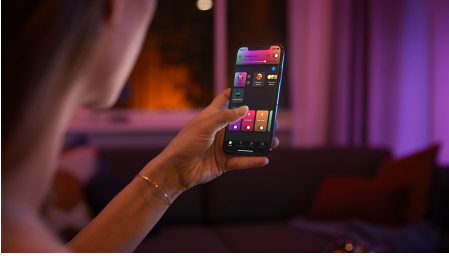

Aduceți lumină colorată în baie cu lampa de plafon Xamento, de culoare neagră. Cu un design contemporan și un efect de lumină unic, această lampă de plafon nu numai că vă susține rutina zilnică la toaletă, ci o face și distractivă.

Iluminat simplu și inteligent

- Controlați până la 10 lumini cu aplicația prin Bluetooth
- Descoperiți întreaga suită de caracteristici de iluminat inteligent cu Hue Bridge
- Configurați controlul vocal fără mâini
- Setează atmosfera cu lămpile inteligente cu lumină albă de la caldă până la rece
- Creați o experiență personalizată cu iluminatul inteligent color
- Lumină inteligentă rezistentă la apă pentru montare în băi (IP44)

Repere

Controla i până la 10 lumini cu aplica ia prin Bluetooth

Cu aplica ia Hue Bluetooth, pute i controla luminile inteligente Hue într-o singură încăpere a locuin ei dvs. Adăuga i până la 10 lumini inteligente și controla i-le cu o singură atingere a unui buton de pe dispozitivul dvs. mobil.