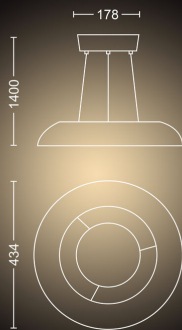

PHILIPS

Lampă suspendată Amaze

Hue cu ambianță albă

LED integrat

Control Bluetooth prin aplicație

Include întrerupător cu variator

Adăugați o consolă Hue Bridge
pentru a descoperi mai multe

8719514341098