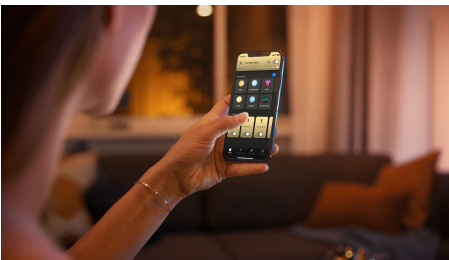

Iluminat simplu și inteligent

Lustra Philips Hue White ambiance Amaze albă are un design unic care se integrează în orice bucătărie sau sufragerie. Obține o lumină naturală albă de la caldă la rece și rețete de lumină încorporate cu Bluetooth sau cu întrerupătorul cu variator Hue dimmer switch inclus. Deblochează mai multe caracteristici de lumină inteligentă cu ajutorul unei console Hue Bridge. Așază instalația de iluminat orizontal deasupra oglinzii sau instalează două pe verticală, pe ambele laturi, pentru ambianță desăvârșită.

Reglare comodă

- Asociază cu un întrerupător cu variator wireless pentru control wireless ușor.

Iluminat simplu și inteligent

- Controlează până la 10 lumini cu aplicația prin Bluetooth
- Controlează luminile prin intermediul vocii*
- Creează atmosfera perfectă cu o lumină albă caldă până la rece
- Obține rețete de lumină perfecte pentru activitățile zilnice
- Deblochează suita completă de funcții de iluminare inteligentă cu Hue Bridge

Repere

Reglare fără instalare

Controlează luminile Philips direct cu ajutorul întrerupătorului cu variator wireless. Poți să aprinzi și să stingi luminile, să realizezi comutarea între patru rețete de lumină diferite și să reduci luminozitatea la nivelul perfect. Instalarea este rapidă, simplă și fără bătaie de cap. Tot ce trebuie să faci este să asociezi întrerupătorul cu lampa și să îl așezi oriunde dorești în locuința ta. Este atât de ușor.

Controlați până la 10 lumini cu aplicația prin Bluetooth

Cu aplicația Hue Bluetooth, puteți controla luminile inteligente Hue într-o singură încăpere a locuinței dvs. Adăugați până la 10 lumini inteligente și controlați-le cu o singură atingere a unui buton de pe dispozitivul dvs. mobil.