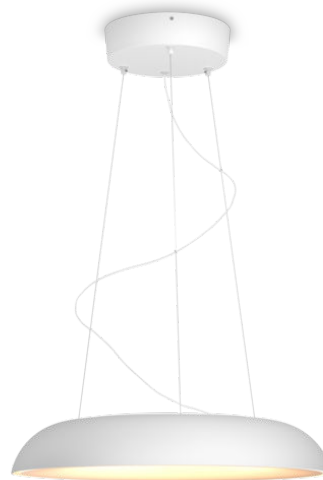

PHILIPS

Lampă suspendată Amaze

Hue cu ambianță albă

LED integrat

Control Bluetooth prin aplicație

Include întrerupător cu variator

Adăugați o consolă Hue Bridge
pentru a descoperi mai multe

8719514341098

Iluminat simplu și inteligent

Lustra Philips Hue White ambiance Amaze albă are un design unic care se integrează în orice bucătărie sau sufragerie. Obține o lumină naturală albă de la caldă la rece și rețete de lumină încorporate cu Bluetooth sau cu întrerupătorul cu variator Hue dimmer switch inclus. Deblochează mai multe caracteristici de lumină inteligentă cu ajutorul unei console Hue Bridge. Așază instalația de iluminat orizontal deasupra oglinzii sau instalează două pe verticală, pe ambele laturi, pentru ambianță desăvârșită.