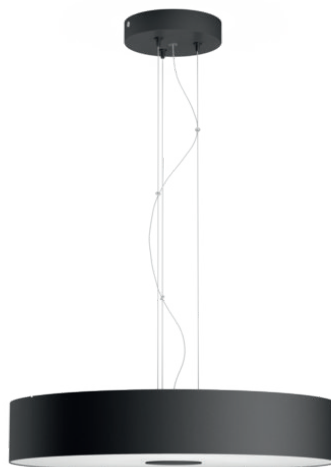

PHILIPS

Lampă suspendată
Fair

Hue cu ambianță albă

LED integrat

Control Bluetooth prin aplicație

Include întrerupător cu variator

Adăugați o consolă Hue Bridge
pentru a descoperi mai multe

40339/30/P6

Iluminat simplu și inteligent

Lustra Philips Hue White ambiance Fair neagră oferă iluminat orientat în sus și în jos, cu lumină albă de la caldă la rece și rețete de lumină încorporate pentru rutina ta zilnică. Controlează instantaneu cu întrerupătorul cu variator Hue dimmer switch inclus sau cu Bluetooth. Conectează-te la o consolă Hue Bridge pentru mai multe caracteristici de lumină inteligentă.

Reglare comodă

- Asociază cu un întrerupător cu variator wireless pentru control wireless ușor.

Iluminat simplu și inteligent

- Controlează până la 10 lumini cu aplicația prin Bluetooth
- Controlează luminile prin intermediul vocii*
- Creează atmosfera perfectă cu o lumină albă caldă până la rece
- Obține rețete de lumină perfecte pentru activitățile zilnice
- Descoperiți întreaga suită de caracteristici de iluminat inteligent cu Hue Bridge

Repere

Reglare fără instalare

Controlează luminile Philips direct cu ajutorul întrerupătorului cu variator wireless. Poți să aprinzi și să stingi luminile, să realizezi comutarea între patru rețete de lumină diferite și să reduci luminozitatea la nivelul perfect. Instalarea este rapidă, simplă și fără bătaie de cap. Tot ce trebuie să faci este să asociezi întrerupătorul cu lampa și să îl așezi oriunde dorești în locuința ta. Este atât de ușor.