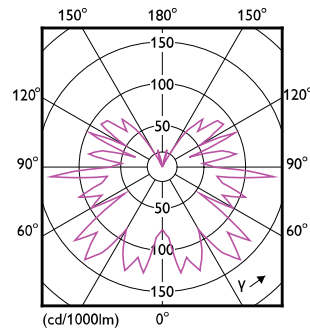

LEDbulb SLR ST64 4W E27 818 Amber-LDD

LEDbulb SLR 4W ST64 E27 818 Amber-GUL