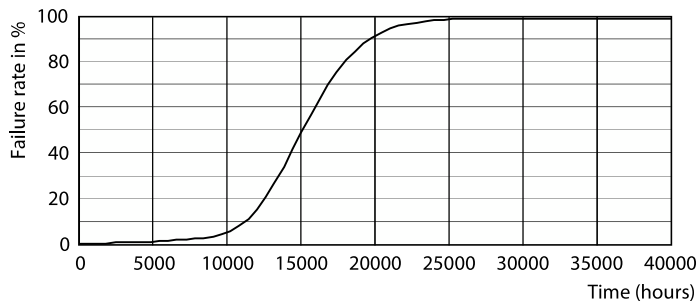

Catalog de date

General information	
Baza elementului de fixare	E27 [E27]
În conformitate cu UE RoHS	Da
Durată de viață nominală (nom.)	15000 h
Ciclu comutare pornit/oprit	20000
Nivel	MASTER Value

Light technical	
Cod culoare	818 [CCT de 1800 K]
Flux luminos (nom.)	250 lm
Denumirea culorii	1800
Temperatură de culoare corelată (nom.)	1800 K
Randament luminos (nominal) (nom.)	62 lm/W
Consistență culori	<6
Indice de redare a culorii (nom.)	80
Factorul de menținere a fluxului luminos al lămpii la sfârșitul duratei de viață nominale (nom.)	70 %

Date fotometrice

LEDbulb SLR 4W ST64 E27 818 Amber-POC

LEDbulb SLR ST64 4W E27 818 Amber-LDD

LEDbulb SLR 4W ST64 E27 818 Amber-GUL

Becuri LEDbulbs clasice cu filament

Durată de viață

Life Expectancy Diagram