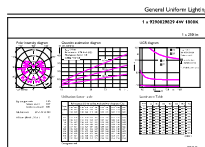

LEDbulb SLR 4W ST64 E27 818 Amber-GUL