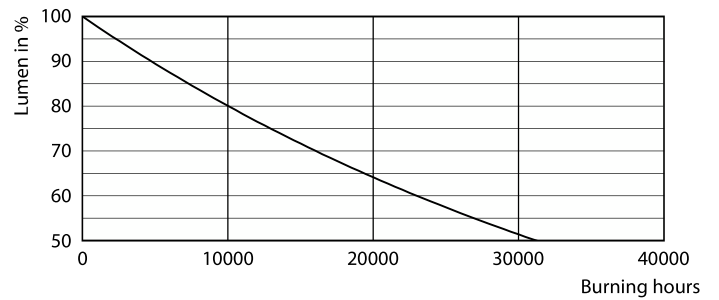

Catalog de date

General information	
Baza elementului de fixare	E27 [E27]
În conformitate cu UE RoHS	Da
Durată de viață nominală (nom.)	15000 h
Ciclu comutare pornit/oprit	20000
Nivel	MASTER Value

Light technical	
Cod culoare	818 [CCT de 1800 K]
Flux luminos (nom.)	250 lm
Denumirea culorii	1800
Temperatură de culoare corelată (nom.)	1800 K
Randament luminos (nominal) (nom.)	62 lm/W
Consistență culori	<6
Indice de redare a culorii (nom.)	80
Factorul de menținere a fluxului luminos al lămpii la sfârșitul duratei de viață nominale (nom.)	70 %

Date fotometrice

LEDbulb SLR 4W ST64 E27 818 Amber-POC

LEDbulb SLR ST64 4W E27 818 Amber-LDD

LEDbulb SLR 4W ST64 E27 818 Amber-GUL

Becuri LEDbulbs clasice cu filament

Durată de viață

Life Expectancy Diagram