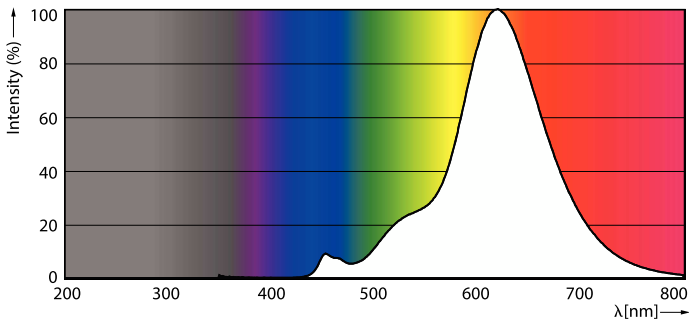

Catalog de date

General information	
Baza elementului de fixare	E27 [E27]
În conformitate cu UE RoHS	Da
Durată de viață nominală (nom.)	15000 h
Ciclu comutare pornit/oprit	20000
Nivel	MASTER Value

Light technical	
Cod culoare	818 [CCT de 1800 K]
Flux luminos (nom.)	250 lm
Denumirea culorii	1800
Temperatură de culoare corelată (nom.)	1800 K
Randament luminos (nominal) (nom.)	62 lm/W
Consistență culori	<6
Indice de redare a culorii (nom.)	80
Factorul de menținere a fluxului luminos al lămpii la sfârșitul duratei de viață nominale (nom.)	70 %

Date fotometrice

LEDbulb SLR 4W ST64 E27 818 Amber-POC

LEDbulb SLR ST64 4W E27 818 Amber-LDD

LEDbulb SLR 4W ST64 E27 818 Amber-GUL

Becuri LEDbulbs clasice cu filament

Durată de viață

Life Expectancy Diagram