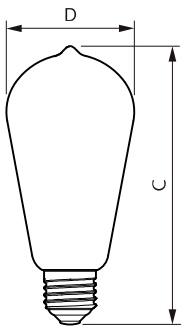

Becuri LEDbulbs clasice cu filament

Approval and application

Consum de energie kWh/1000 h 4 kWh

Product data

Cod complet produs 871951431545700
Nume comandă produs LED classic 25W ST64 E27GOLD SP D RFSRT4
EAN/UPC – Produs 8719514315457

Cod de comandă 31545700

Numărător SAP – Cantitate per pachet 1

Numărător SAP – Pachete per exterior 4

Material SAP 929002982901

Copiați greutatea netă (bucată) 0,042 kg

Cote

LED classic 25W ST64 E27GOLD SP D RFSRT4

Product	D	C
LED classic 25W ST64 E27GOLD SP D RFSRT4	65 mm	143 mm