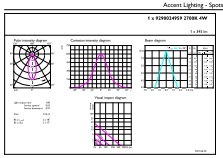

Product	D	C
CorePro LEDspot 4-50W GU10 827 36D DIM	50 mm	54 mm

Date fotometrice

LEDspots Corepro SLR 4W PAR16 GU10 827 36D-LDD

LEDspots Corepro SLR 4W PAR16 GU10 827 36D-POC

CorePro LEDspot MV

Date fotometrice