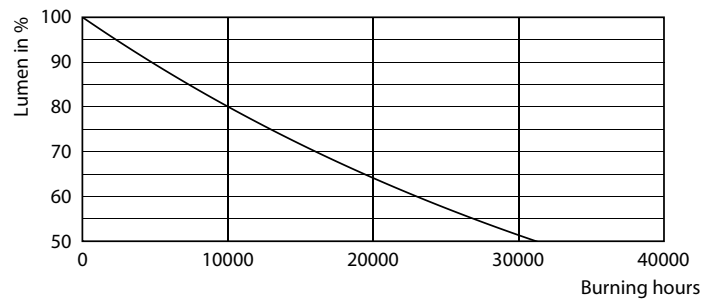

CorePro LEDspot MV

Date fotometrice

© Philips Lighting B.V. 2021

LEDspots Corepro SLR 4W PAR16 GU10 827 36D-ADL

Durată de viață

15K LED

15K LMP