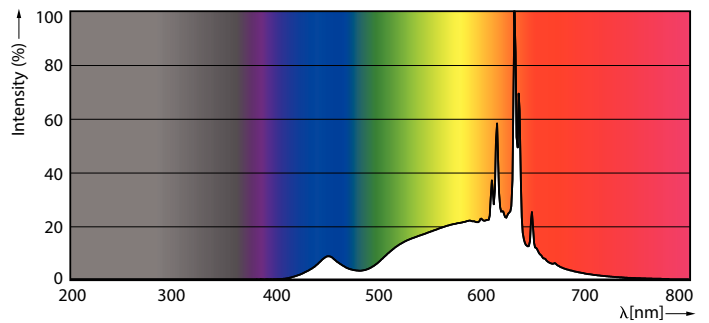

LEDspots Corepro SLR 4W PAR16 GU10 827 36D-POC