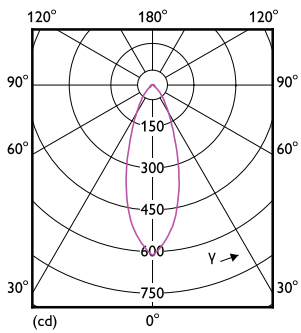

Date fotometrice

LEDspots Corepro SLR 4W PAR16 GU10 827 36D-LDD