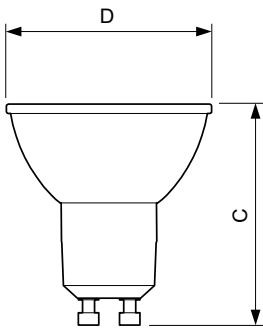

CorePro LEDspot MV

Approval and Application

Clasă de eficiență energetică	F
Adecvat pentru iluminat de accent	Yes
Consum de energie kWh/1000 h	4 kWh
Număr de înregistrare EPREL	400299

Product Data

Cod complet produs	871869672137700
Nume comandă produs	CorePro LEDspot 4-50W GU10 827 36D DIM

EAN/UPC – Produs	8718696721377
Cod de comandă	72137700
Numărător SAP – Cantitate per pachet	1
Numărător SAP – Pachete per exterior	10
Material SAP	929002495902
Greutate netă SAP (bucată)	0,048 kg

Cote

GU10 220-240V 4-50W 345lm 36D 2700K D

Product	D	C
CorePro LEDspot 4-50W GU10 827 36D DIM	50 mm	54 mm