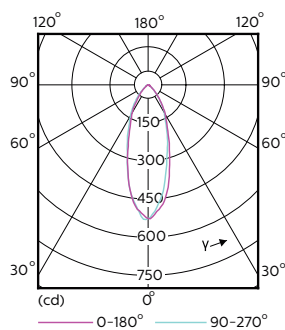

MASTER LEDspotMV 35W GU10 922-927 36D