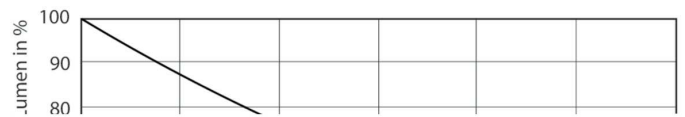

MASTER LEDspot MV

Date fotometrice

MASTER LEDspotMV 35W GU10 922-927 36D

Durată de viață

MASTER LEDspotMV GU10 922-927 36D

MASTER LEDspotMV GU10 922-927 36D