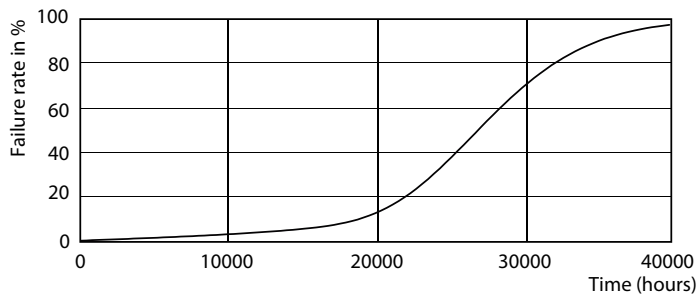

MASTER LEDspot MV

Date fotometrice

MASTER LEDspotMV 35W GU10 922-927 36D

Durată de viață

MASTER LEDspotMV GU10 922-927 36D