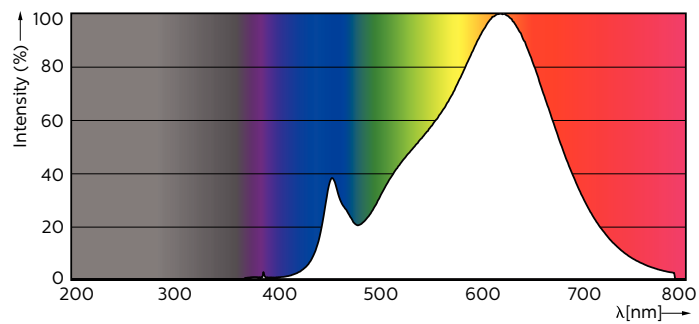

Date fotometrice

MASTER LEDspotMV GU10 922-927 36D