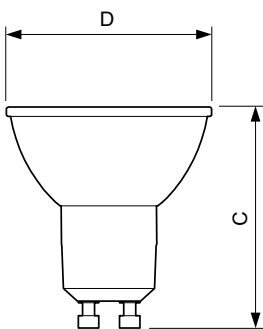

MASTER LEDspot MV

Approval and Application

Etichetă de eficiență energetică (EEL)	A+
Adecvat pentru iluminat de accent	Yes
Consum de energie kWh/1000 h	4 kWh

Product Data

Cod complet produs	871869670809500
Nume comandă produs	MASTER LED spot VLE DT 3.7-35W GU10 927 36D

EAN/UPC - Produs	8718696708095
Cod de comandă	70809500
Numărător - Cantitate per pachet	1
Numărător - Pachete per cutie exterioră	10
Material nr. (12NC)	929001350002
Greutate netă (bucată)	0,038 kg

Cote

GU10 230V4W-35W230lm36D 22-2700K GU10Dim

Product	D	C
MASTER LED spot VLE DT 3.7-35W GU10 927 36D	50 mm	54 mm