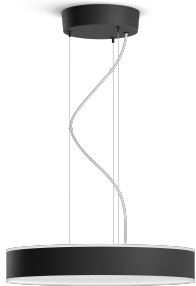

## Lustră Enrave

Hue cu ambianță albă

LED integrat

Control Bluetooth prin aplicație

Include întrerupător cu variator

Adăugați o consolă Hue Bridge pentru a descoperi mai multe

41162/30/P6

## Iluminat simplu și inteligent

Cu o strălucire blândă în sus și o lumină puternică în jos, lampa de plafon suspendată Enrave în negru este ideală pentru zonele de luat masa. Utilizați lumina albă de la caldă la rece pentru orice activitate, cum este sămăntina sau crearea unei atmosfere pentru cină.