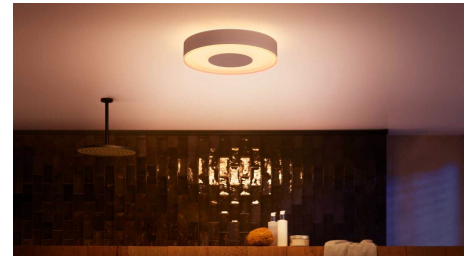

Lumină inteligentă rezistentă la apă pentru montare în băi (IP44)

Seria Philips Hue Xamento de corpuri inteligente pentru baie a fost testată riguros pentru a se asigura rezisten a acestuia la apă, fapt care o face ideală pentru mediile umede. Fiecare lampă pentru baie respectă standardele IP44.