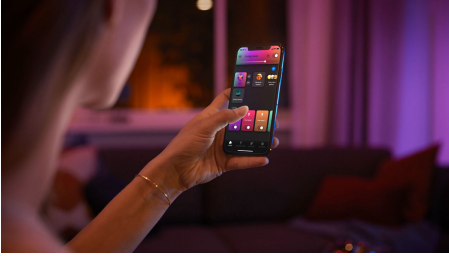

## Iluminat simplu și inteligent

Aduceți lumină colorată în baie cu lampa de plafon Xamento medie. Cu un design contemporan și un efect de lumină unic, această lampă de plafon nu numai că vă susține rutina zilnică la toaletă - ci o face și distractivă.

### Iluminat simplu și inteligent

- Controlați până la 10 lumini cu aplicația prin Bluetooth
- Deblocați suita completă de funcții de iluminare inteligentă cu Hue Bridge
- Configurați controlul vocal fără mâini
- Setați atmosferă cu lămpile inteligente cu lumină albă de la caldă până la rece
- Creați o experiență personalizată cu iluminatul inteligent color
- Lumină inteligentă rezistentă la apă pentru montare în băi (IP44)

## Controla i până la 10 lumini cu aplica ia prin Bluetooth

Cu aplica ia Hue Bluetooth, pute i controla luminile inteligente Hue într-o singură încăpere a locuin ei dvs. Adăuga i până la 10 lumini inteligente și controla i-le cu o singură atingere a unui buton de pe dispozitivul dvs. mobil.