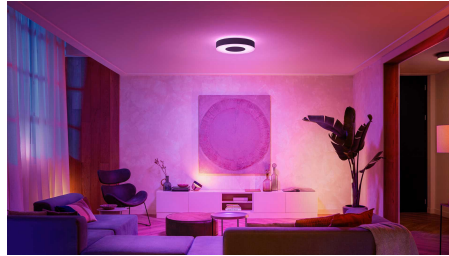

## Descoperi i întreaga suită de caracteristici de iluminat inteligent cu Hue Bridge

Adăuga i o consolă Hue Bridge (comercializată separat) la luminile dvs. inteligente pentru a descoperi întreaga suită de caracteristici Philips Hue. Cu o consolă Hue Bridge, pute i adăuga până la 50 de lumini inteligente pe care le pute i controla în întreaga locuin ă. Crea i rutine pentru a automatiza întreaga instala ie de iluminat inteligent casnic. Controla i luminile atunci când nu sunte i acasă sau adăuga i accesorii, precum senzori de mișcare și întrerupătoare inteligente.

## Crea i o experien ă personalizată cu iluminatul inteligent color

Folosi i milioane de culori de lumină pentru a transforma orice cameră din casa dumneavoastră, creând instantaneu o atmosferă unică. Prin simpla apăsare a unui buton, vă pute i transforma camera de zi cu o strălucire roz sau vă pute i lumina întreaga casă în culori vibrante pentru a transforma orice noapte acasă într-o petrecere personalizată.