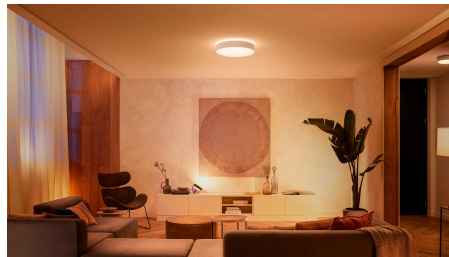

Creați atmosfera perfectă cu o lumină de la albă caldă până la rece

Alegeți dintre peste 50.000 de nuanțe de lumină albă de la caldă până la rece pentru a crea ambianța perfectă în locuința dvs., pentru fiecare activitate și moment al zilei. Utilizați lumină albă strălucitoare în fiecare dimineață pentru a începe ziua înviorat și vioi sau asociați rutina de relaxare seara cu o strălucire aurie slabă.