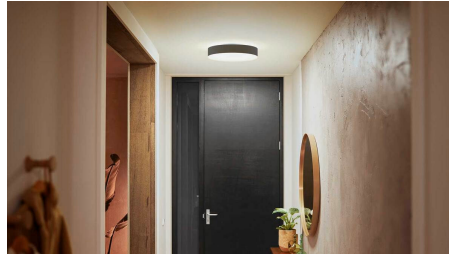

Creați atmosfera perfectă cu o lumină de la albă caldă până la rece

Alegeți dintre peste 50.000 de nuanțe de lumină albă de la caldă până la rece pentru a crea ambianța perfectă în locuința dvs., pentru fiecare activitate și moment al zilei. Utilizați lumină albă strălucitoare în fiecare dimineață pentru a începe ziua înviorat și vioi sau asociați rutina de relaxare seara cu o strălucire aurie slabă.