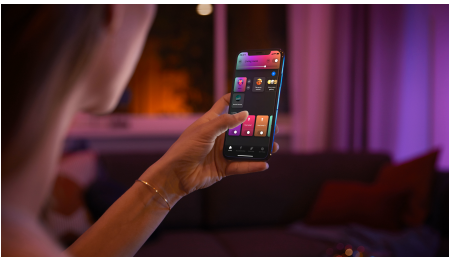

8718696176269

Iluminat simplu și inteligent

Completați decorul casei dvs. cu designul negru subțire și elegant al lămpii de podea Gradient Signe, care îmbină mai multe culori pentru a colora pereții cu nuanțe unice de lumină.

Posibilități nelimitate

- Sincronizați-vă filmele, emisiunile TV, muzica și jocurile cu luminile inteligente

Iluminat simplu și inteligent

- Controlați până la 10 lumini cu aplicația prin Bluetooth
- Controlați luminile prin intermediul vocii*
- Creați o experiență personalizată cu iluminatul inteligent color
- Creați atmosfera perfectă cu o lumină albă caldă până la rece
- Descoperiți întreaga suită de caracteristici de iluminat inteligent cu Hue Bridge
- Scenarii dinamice de lumină
- Integrare perfectă a culorilor

Repere

Sincroniza i-vă filmele, emisiunile TV, muzica și jocurile cu luminile inteligente

Duce i divertismentul la noi înăl imi sincronizând ac iunea de pe ecran sau ritmul muzicii cu luminile inteligente.* Alege i modul în care dori i să sincroniza i luminile cu filmul, muzica (inclusiv cu integrarea noastră Spotify!), emisiunile TV sau cu jocurile și urmări i cum reac ionează luminile color din spa iul dumneavoastră de divertisment. *Hue Bridge necesar

Controla i până la 10 lumini cu aplica ia prin Bluetooth

Cu aplica ia Hue Bluetooth, pute i controla luminile inteligente Hue într-o singură încăpere a locuin ei dvs. Adăuga i până la 10 lumini inteligente și controla i-le cu o singură atingere a unui buton de pe dispozitivul dvs. mobil.