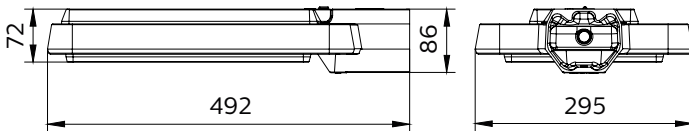

RoadFlair Solar

Valoare inițială Temperatură de culoare corelată	5700 K
Valoare inițială Indice de redare a culorii	>70
Over Time Performance (IEC Compliant)	
Viață utilă medie L70B50	50000 h
Application Conditions	
Interval temperatură ambientală	-30 to +50 °C
Profil de reglare a intensității solar	Dim to 50% after 6 Hours
Locație baterie	Outside Luminaire

Product Data

Cod complet produs	911401896001
Nume comandă produs	BRP392 LED75/CW 51W 12/24V DM SD 12.5M
Cod de comandă	01896001
Numărător - Cantitate per pachet	1
Numărător - Pachete per cutie exterioră	1
Material nr. (12NC)	911401896001
Greutate netă (bucată)	6,999 kg

Cote

Solar Street Lights