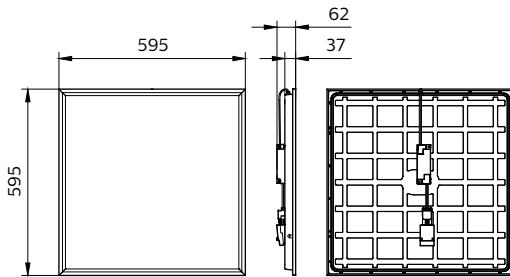

CoreLine Panel

Cote

RC132V G5 31_36_43S/840 PSU W60L60 OC