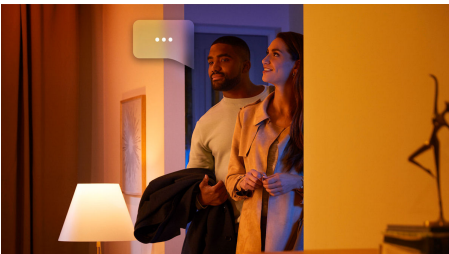

Controlați luminile prin intermediul vocii*

Philips Hue funcționează cu Amazon Alexa și Google Assistant, atunci când este asociat cu un dispozitiv Google Nest sau Amazon Echo. Comenzile vocale simple vă permit să controlați mai multe lumini dintr-o încăpere sau doar o singură lumină.