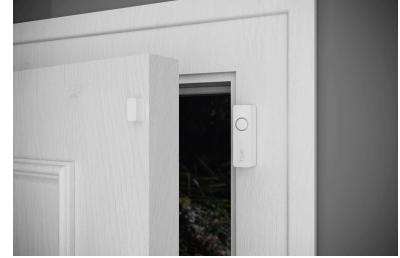

Senzori de contact

Liniște sufletească maximă. Atunci când sunt activați, senzorii de contact vă trimit o alertă și chiar activează luminile de îndată ce cineva deschide o fereastră, o ușă, un dulap sau un seif. Este necesară consola Philips Hue Bridge.

Specificații

Caracteristicile unui bec

- Intensitate luminoasă reglabilă: Da

Caracteristici/accesorii suplimentare incluse

- Intensitate reglabilă cu aplicația și întrerupătorul Hue: Da
- Se poate efectua upgrade cu Philips HUE Bridge: Da

Service

- Garanție: 2 ani