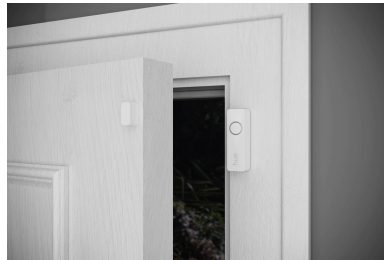

Control prin aplicație

Alertele sunt trimise direct pe telefonul dvs. Declanșați alarme luminoase sau sonore cu o singură atingere. Cu aplicația Philips Hue, securitatea locuinței inteligente se află în palma dvs.

Simți-i-vă în siguranță

Senzori de contact

Liniște sufletească maximă. Atunci când sunt activați, senzorii de contact vă trimit o alertă și chiar activează luminile de îndată ce cineva deschide o fereastră, o ușă, un dulap sau un seif. Este necesară consola Philips Hue Bridge.