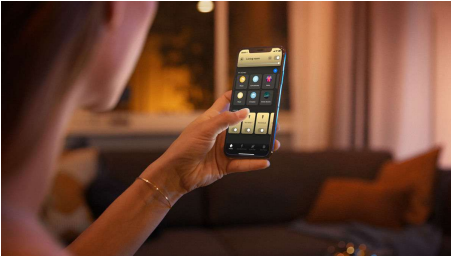

PHILIPS

Lumânare - Bec inteligent
E14 - (pachet de 2)

Hue cu ambianță albă

Lumină albă caldă până la rece

Control instantaneu prin
Bluetooth

Controlați prin intermediul
aplicației sau al vocii*

Adăugați o consolă Hue Bridge
pentru a descoperi mai multe

8719514356733

Iluminat simplu și inteligent

Adăugați aceste 2 becuri inteligente de candelabru cu lumină naturală albă de la caldă până la rece care să vă ajute să vă relaxați, să citiți, să vă concentrați sau să vă înviați. Controlați instantaneu prin Bluetooth într-o încăpere sau asociați la o consolă Hue Bridge pentru a profita de întreaga suită de caracteristici.

Iluminat simplu și inteligent

- Controlați până la 10 lumini cu aplicația prin Bluetooth
- Controlați luminile prin intermediul vocii*
- Creați atmosfera perfectă cu o lumină albă caldă până la rece
- Obțineți rețete de lumină perfecte pentru activitățile zilnice
- Deblocați suita completă de funcții de iluminare inteligentă cu Hue Bridge

Repere

Controlați până la 10 lumini cu aplicația prin Bluetooth

Cu aplicația Hue Bluetooth, puteți controla luminile inteligente Hue într-o singură încăpere a locuinței dvs. Adăugați până la 10 lumini inteligente și controlați-le cu o singură atingere a unui buton de pe dispozitivul dvs. mobil.