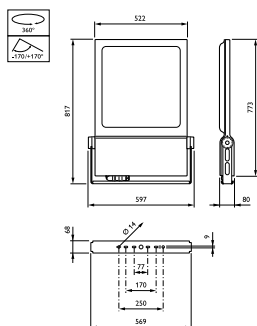

Effective projected area	0.41 m²

Approval and Application

Cod protecție împotriva infiltrărilor	IP66 [Protejat împotriva pătrunderii prafului, protejat împotriva jeturilor de apă]
Cod de protecție împotriva impactului mecanic	IK08 [5 J vandal-protected]

Initial Performance (IEC Compliant)

Flux luminos inițial	63434 lm
Toleranță flux luminos	+/-7%
Randament luminos LED inițial	122 lm/W
Valoare inițială Temperatură de culoare corelată	4000 K
Valoare inițială Indice de redare a culorii	≥70
Cromatică inițială	(0.380, 0.390) SDCM <5
Putere de intrare inițială	520 W
Toleranță consum de curent	+/-11%

Over Time Performance (IEC Compliant)

Rată de defectare balast la 5.000 h	0.5 %
Viață utilă L80B10	100000 h
Întreținere la un flux luminos la durata de viață utilă de 100.000 h, la 25 °C	86

Product Data

Cod complet produs	871869911281300
Nume comandă produs	BVP651 LED750-4S/740 S ALU PSU
EAN/UPC - Produs	8718699112813
Cod de comandă	11281300
Numărător - Cantitate per pachet	1
Numărător - Pachete per cutie exterioară	1
Material nr. (12NC)	912300023793
Greutate netă (bucată)	23.275 kg

Cote

ClearFlood BVP650/651