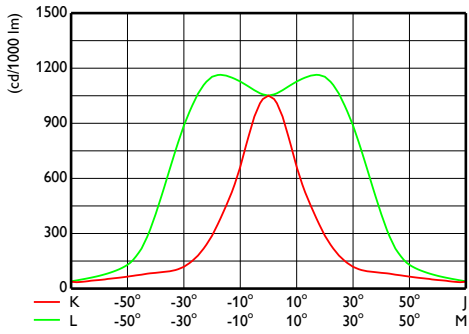

ClearFlood Large

Date fotometriche

OFCS1_BVP651T251xLED750-4S740S

OFPC1_BVP651T251xLED750-4S740S