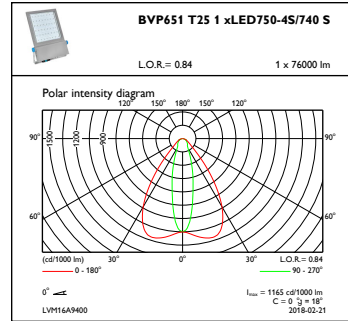

ClearFlood Large

Date fotometriche

OFCS1_BVP651T251xLED750-4S740S

OFPC1_BVP651T251xLED750-4S740S