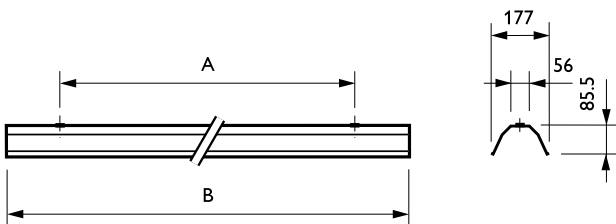

Cote

GMS022 1/2 36 C