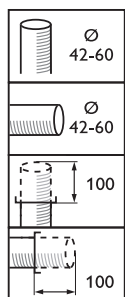

Cote

SGS102 MAX250W-E40 II MR-AS 42/60