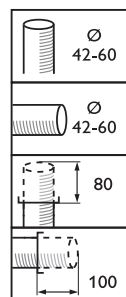

SGS102 MAX250W-E40 II MR-AS 42/60