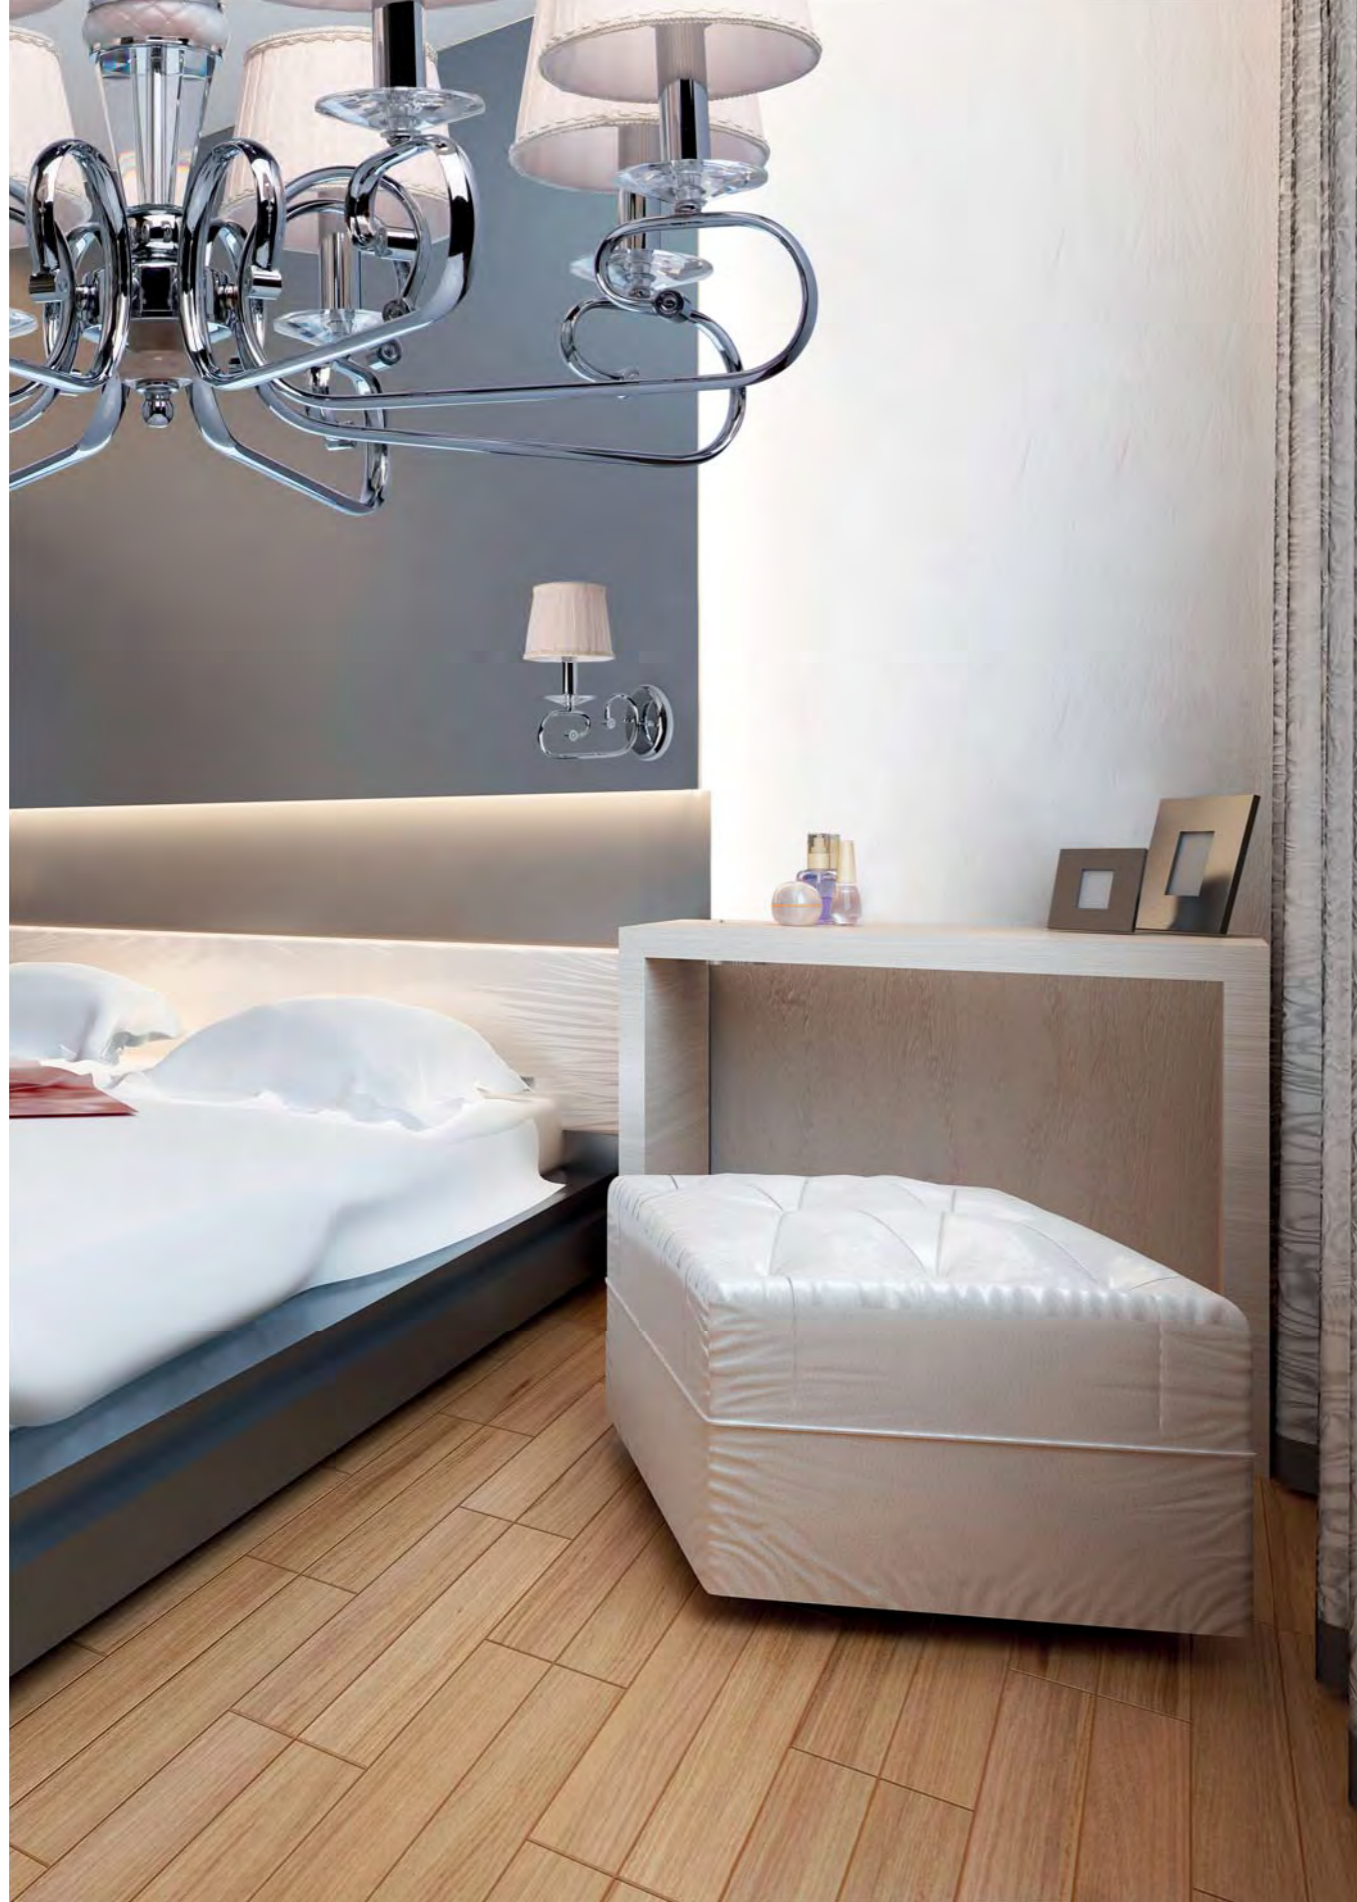

Elegance

1 386025501

Metal base chrome color. Lamp shade - textile.
Décor - crystal.

2 29 27 2,3 1*40W E14

2 386015408

Metal base chrome color. Lamp shades - textile.
Décor - crystal.

16 92 97 32 12 8*40W E14