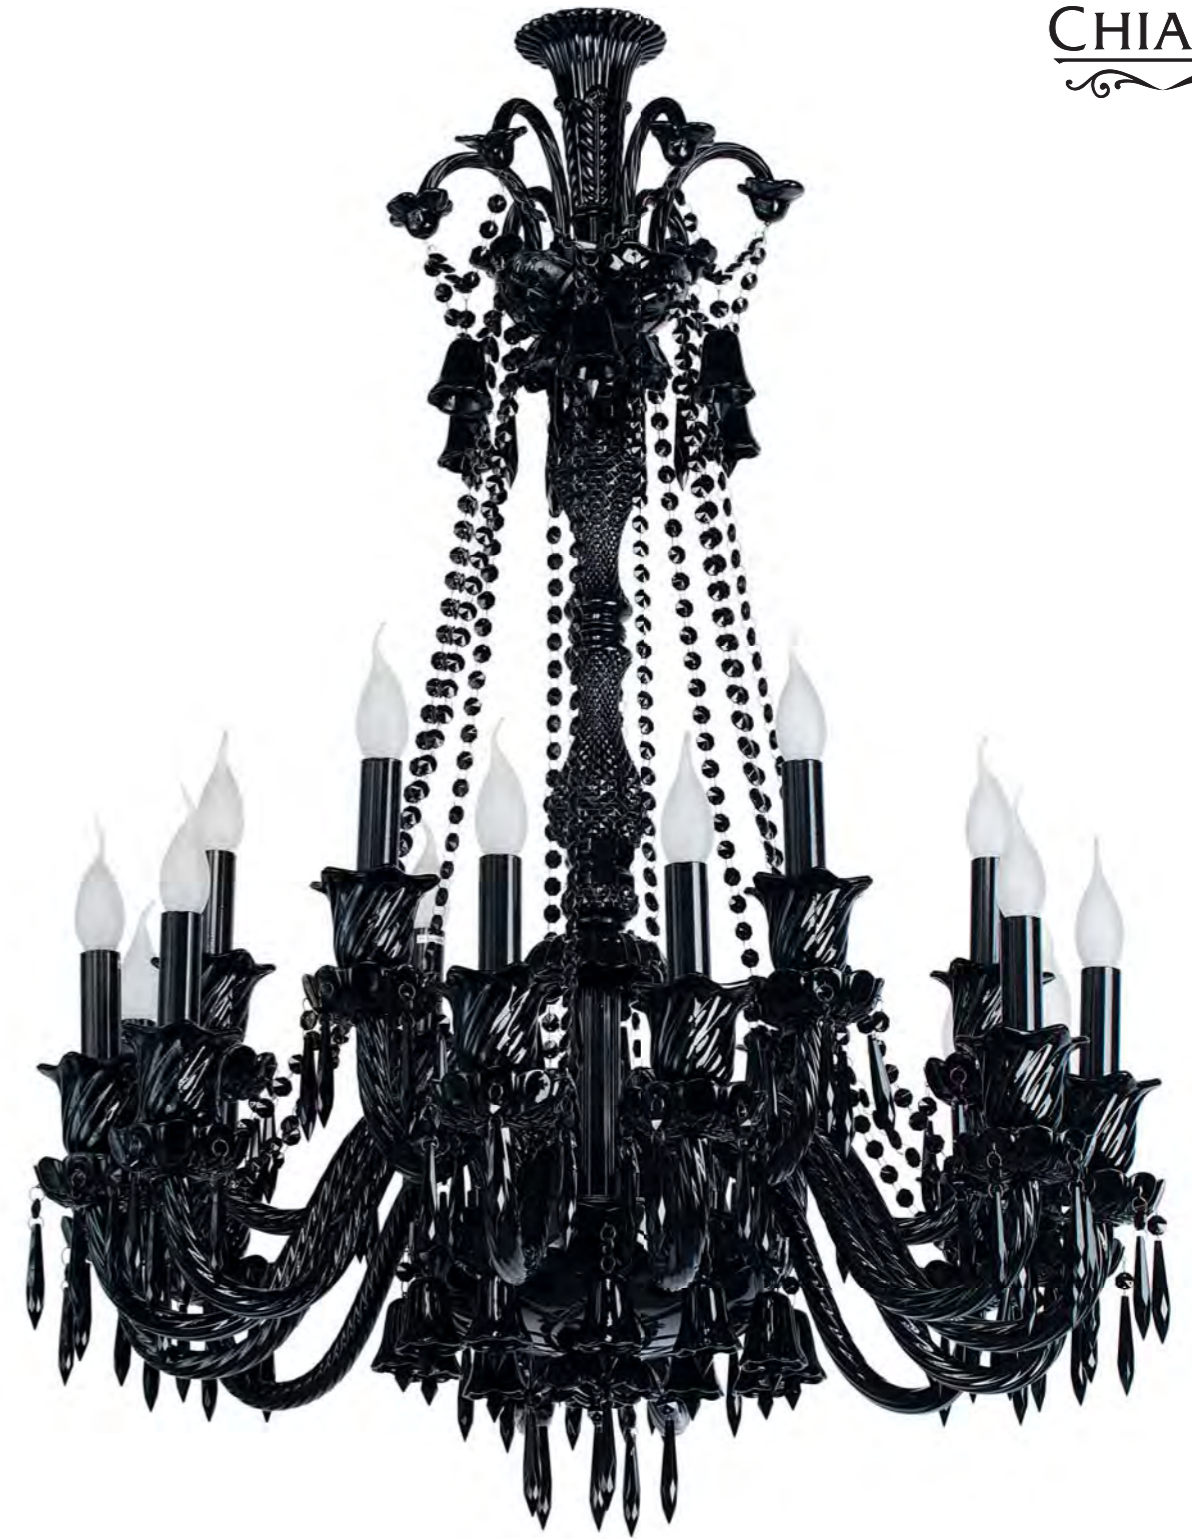

CHIARO

•Luxury in light•

Chiara Classic

Classic

CHIARO

313010818

Glass base black color. Décor – glass and crystal black color.

 54
  80
  170
  45
  25,6
  18*60W E14