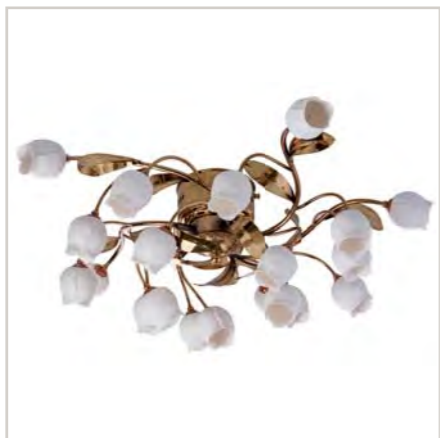

12 80 130 45 10,1 6*40W E14

Chiara Flora

Flora

321010151
Bronze base. Porcelain lamp shades.

 25,5
  100
  150
  75
  34,2
  51*10W G4
osram bulbs included

Flora

1 321010220

Bronze base. Porcelain lamp shades.